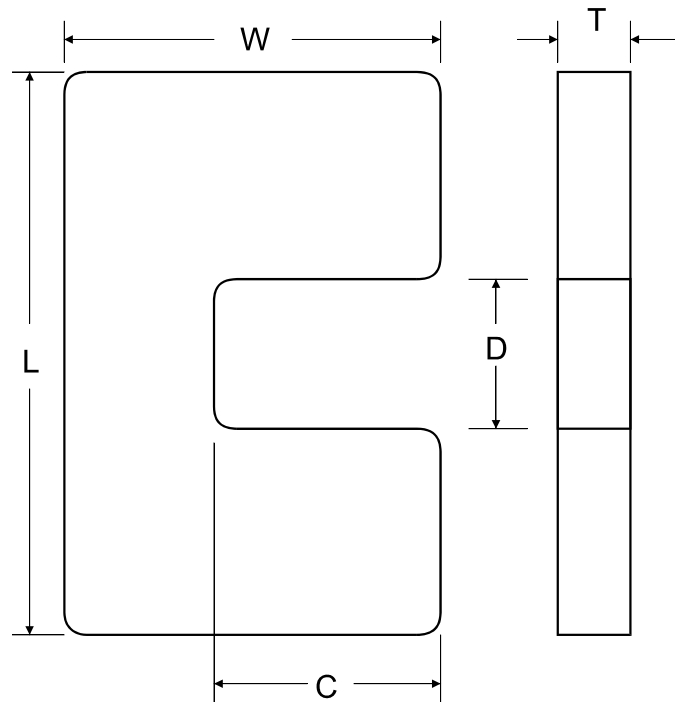

Slotted Packers 100 x 150

Dimensions in millimeters (nominal)

Part Number	T	L	W	C	D	Bag Qty
JDV61	1.0	150	100	60	40	200
JDV62	2.0	150	100	60	40	200
JDV62.1	3.0	150	100	60	40	200
JDV63	5.0	150	100	60	40	200
JDV64	10.0	150	100	60	40	100
JDV65	15.0	150	100	60	40	50
JDV66	20.0	150	100	60	40	50