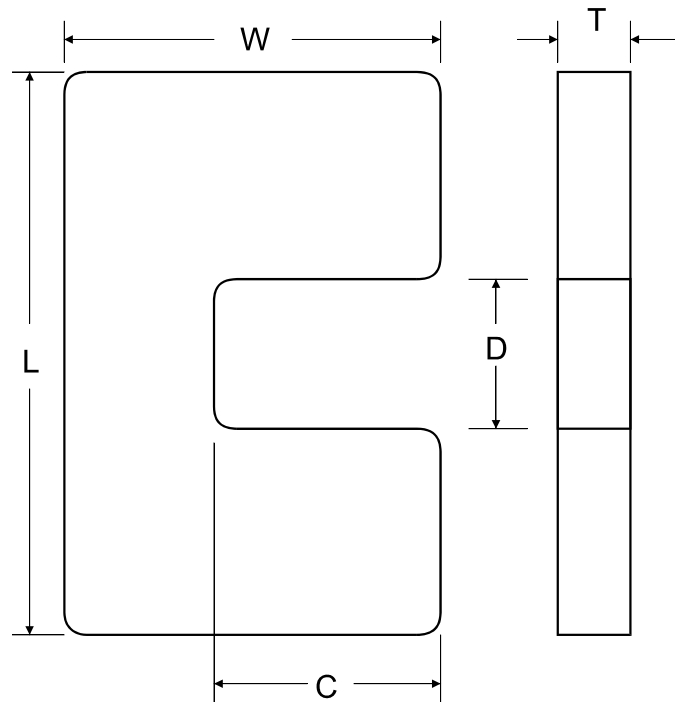

Slotted Packers 100 x 100

Dimensions in millimeters (nominal)

Part Number	T	L	W	C	D	Bag Qty
JDV24	2.0	100	100	60	40	200
JDV25	3.0	100	100	60	40	200
JDV26	5.0	100	100	60	40	200
JDV27	10.0	100	100	60	40	200
JDV28	1.0	100	100	60	26	200
JDV29	2.0	100	100	60	26	200
JDV30	5.0	100	100	60	26	200