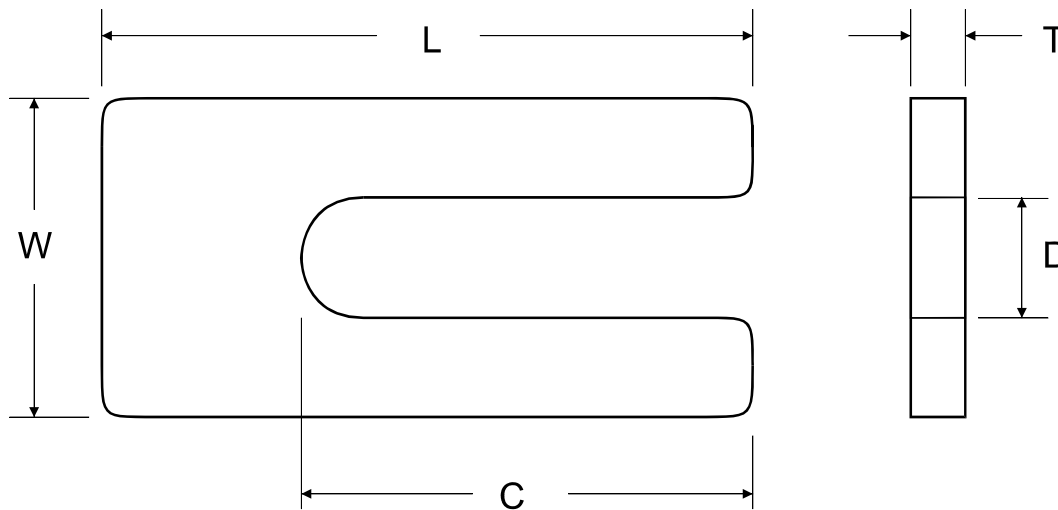

Horseshoe Packers

Dimensions in millimeters (nominal)

Part Number	T	L	W	C	D	Bag Qty
JDV01	1.5	75	37	52	13	2000
JDV02	3.0	75	37	52	13	2000
JDV03	5.0	75	37	52	13	1500
JDV04	6.5	75	37	52	13	1000
JDV05	10.0	75	37	52	13	1000
JDV06	1.5	90	37	66	13	1000
JDV07	3.0	90	37	66	13	1000
JDV08	5.0	90	37	66	13	1000
JDV09	10.0	90	37	66	13	500